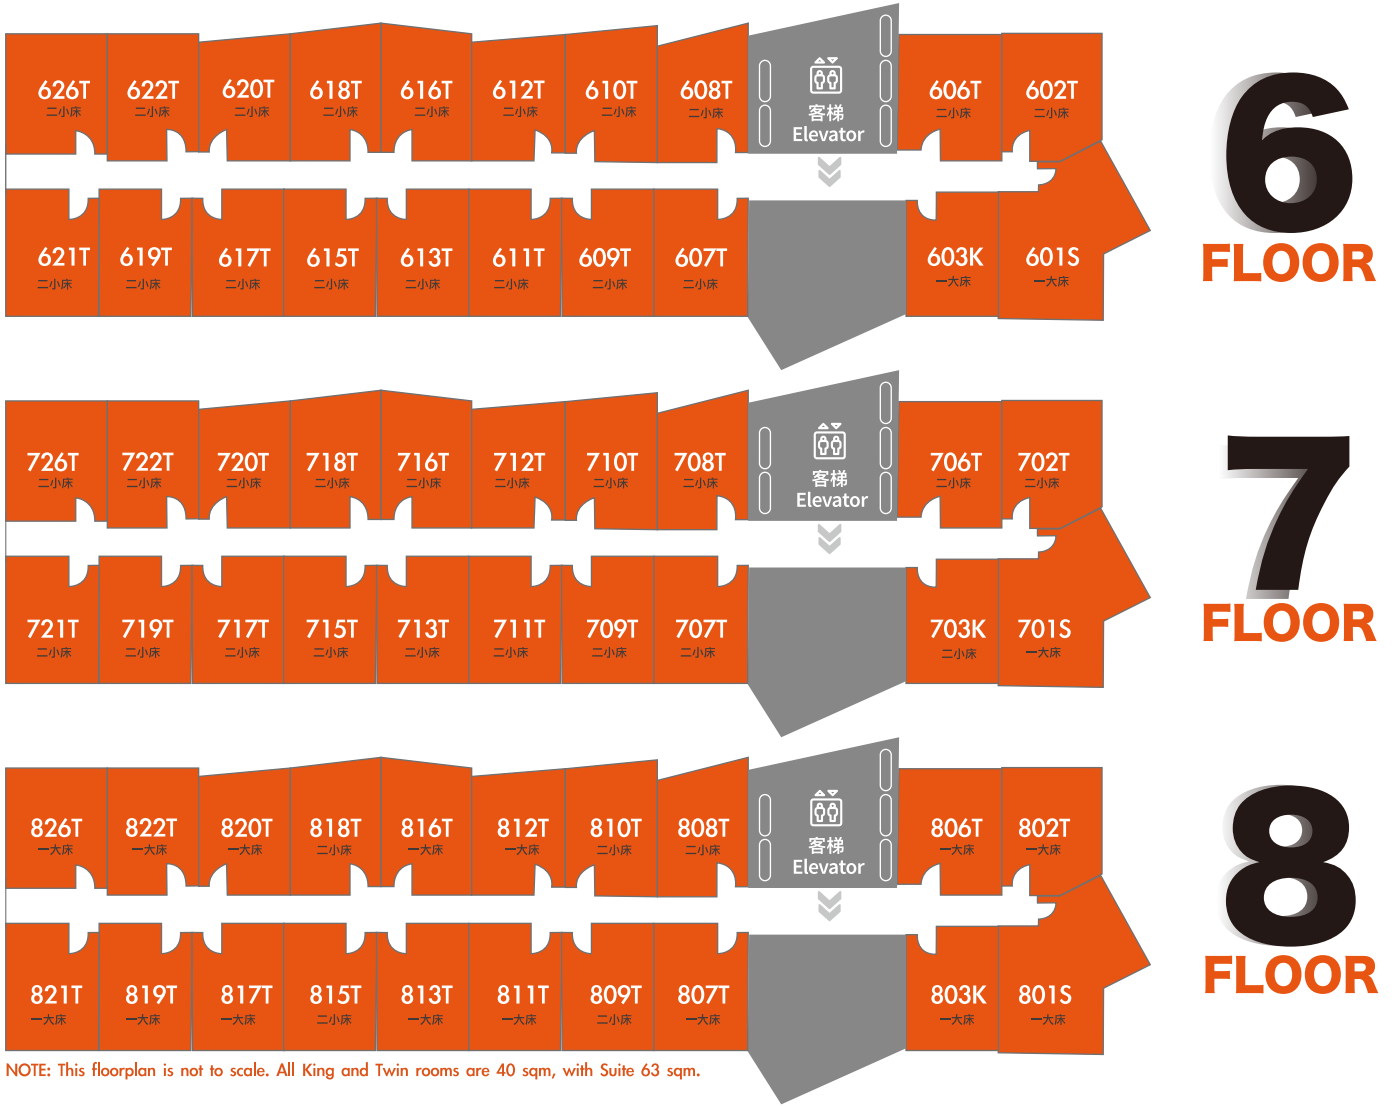

WHATZ A BRUSH WITH LUXURY

展區地圖